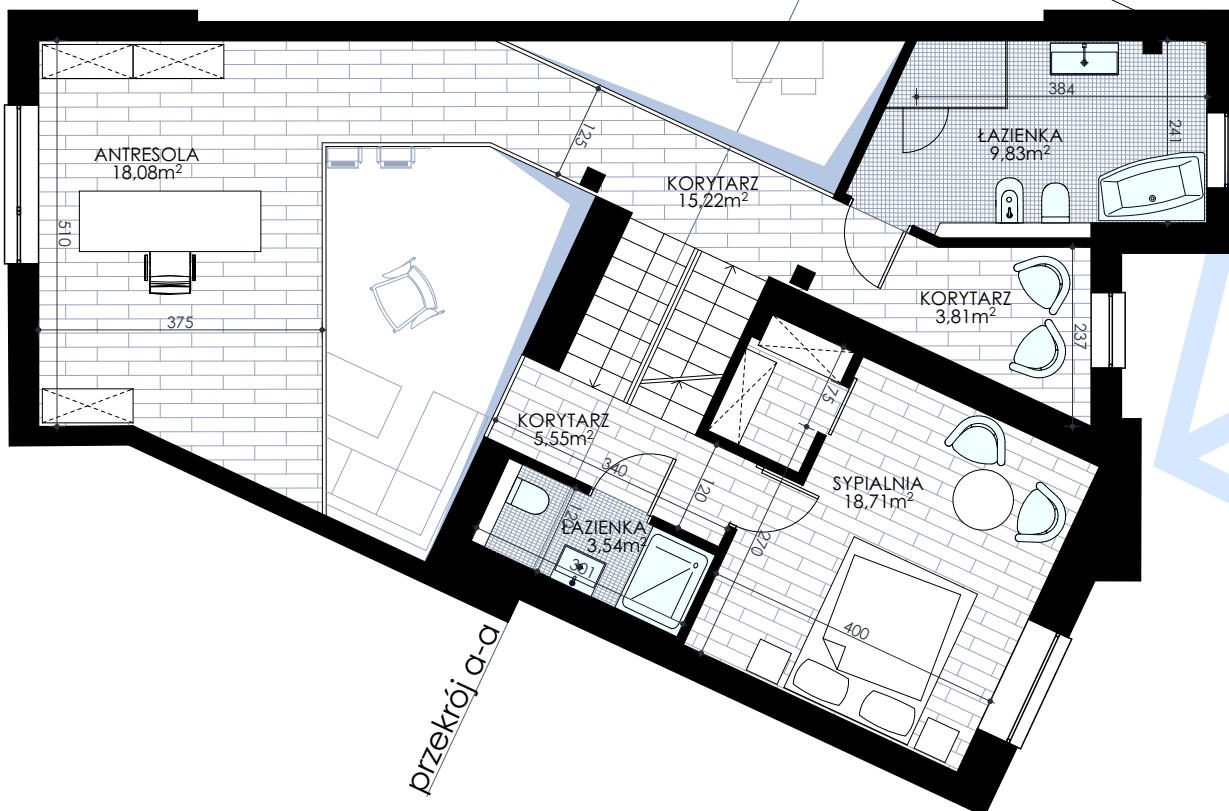

rzut parteru 1:100

rzut piętra 1:100

lokalizacja segmentu 1:1000

Gliwice	 arbet K O L A R S K I tel. 602 786 716 michal@arbet.net

rzut piętra II 1:100

przekrój a-a 1:100

POWIERZCHNIA PARTERU	71,32m ²
POWIERZCHNIA PIĘTRA	74,74m ²
POWIERZCHNIA PIĘTRA II	25,79m ²
RAZEM	171,85m²