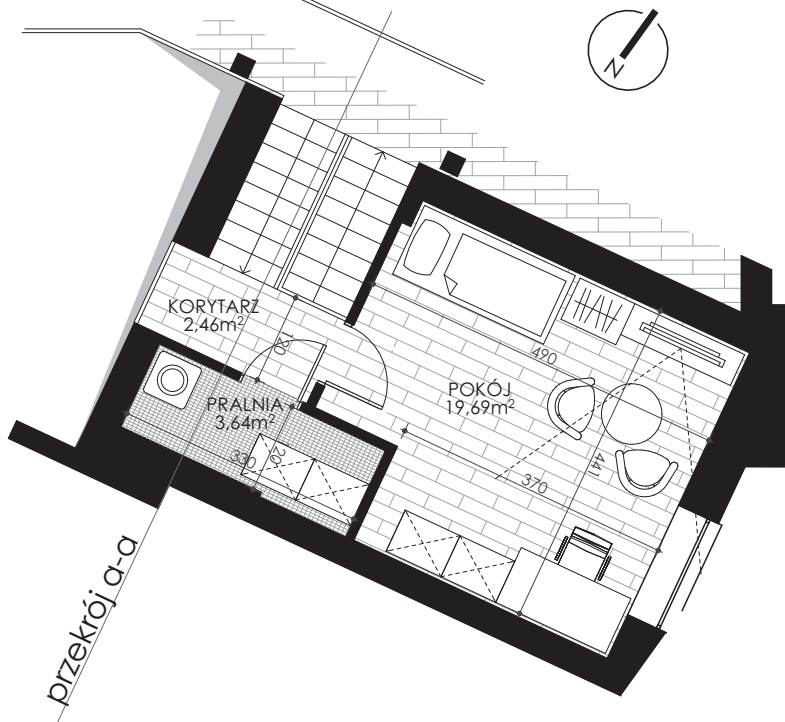

rzut parteru 1:100

rzut piętra 1:100

lokalizacja segmentu 1:1000

Gliwice	 arbet K O L A R S K I tel. 602 786 716 michal@arbet.net

rzut piętra II 1:100

przekrój a-a 1:100

POWIERZCHNIA PARTERU	71,32m ²
POWIERZCHNIA PIĘTRA	74,74m ²
POWIERZCHNIA PIĘTRA II	25,79m ²
RAZEM	171,85m²