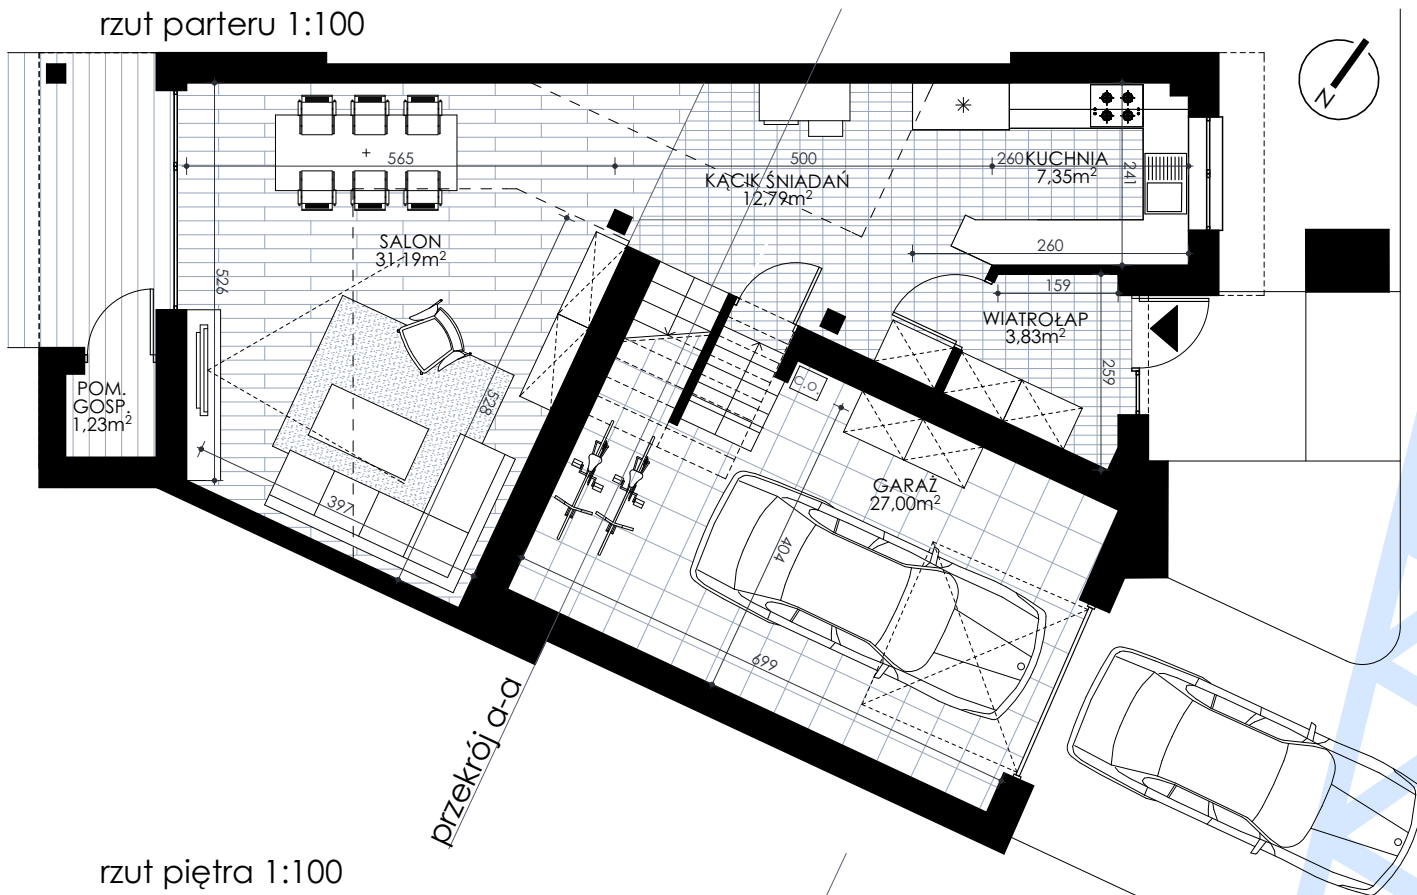

rzut parteru 1:100

rzut piętra 1:100

lokalizacja segmentu 1:1000

Gliwice	 arbet K O L A R S K I tel. 602 786 716 michal@arbet.net

rzut piętra II 1:100

przekrój a-a 1:100

POWIERZCHNIA PARTERU	71,32m ²
POWIERZCHNIA PIĘTRA	74,74m ²
POWIERZCHNIA PIĘTRA II	25,79m ²
RAZEM	171,85m²