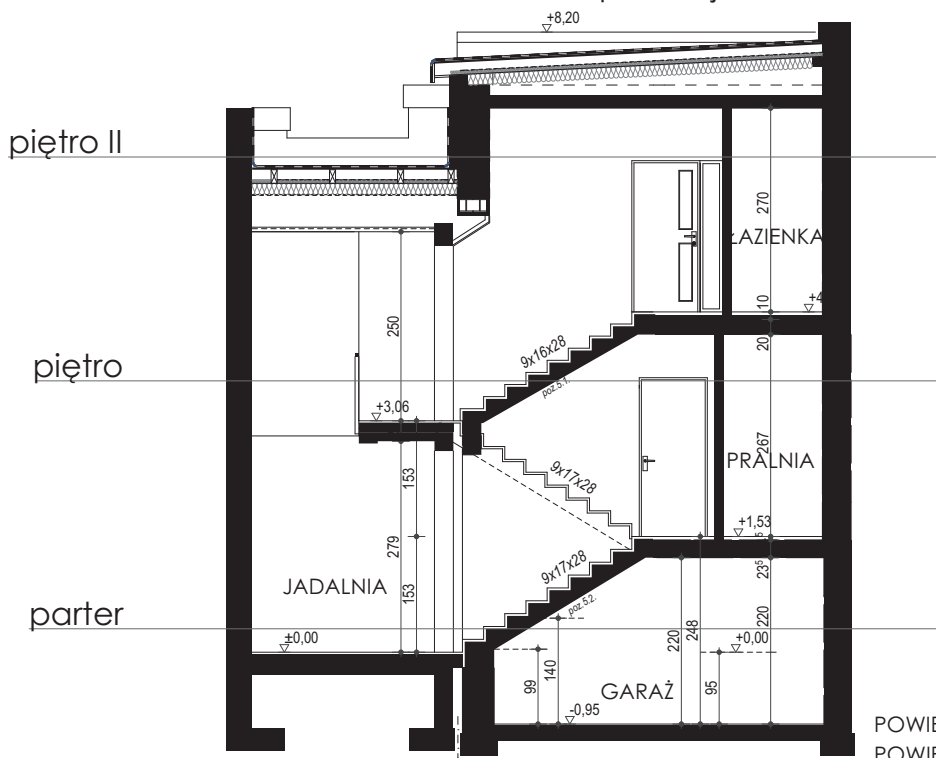

rzut parteru 1:100

rzut piętra 1:100

lokalizacja segmentu 1:1000

Gliwice	 arbet K O L A R S K I tel. 602 786 716 michal@arbet.net

rzut piętra II 1:100

przekrój a-a 1:100

POWIERZCHNIA PARTERU	71,32m ²
POWIERZCHNIA PIĘTRA	74,74m ²
POWIERZCHNIA PIĘTRA II	25,79m ²
RAZEM	171,85m²